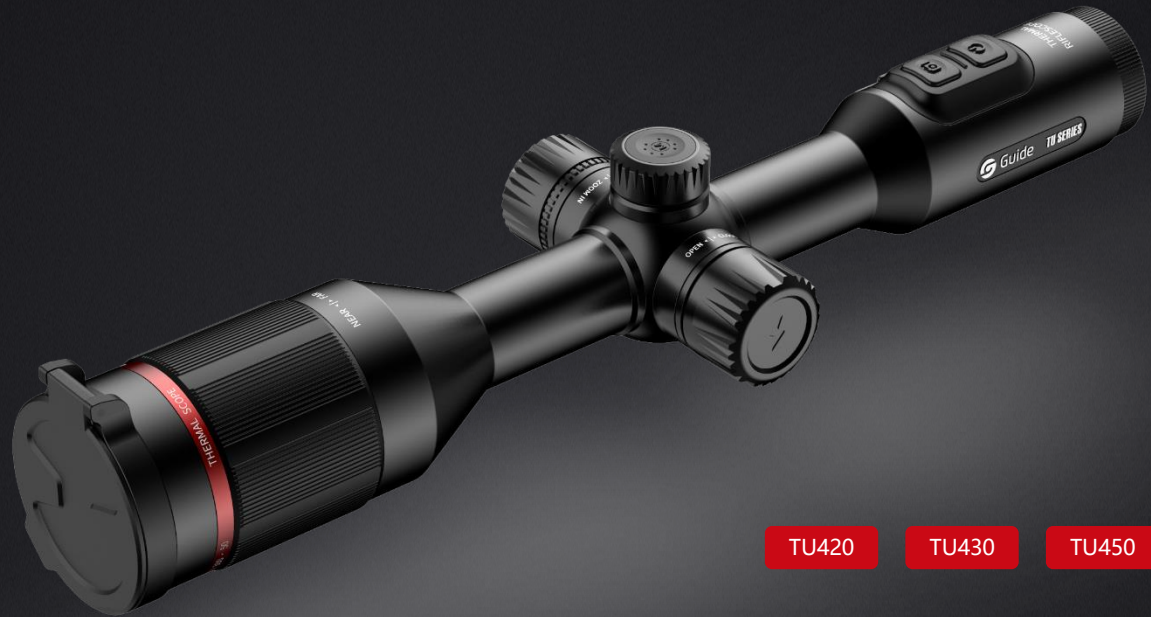

Séria TU

Termovízny puškohľad

TU420

TU430

TU450

Úvod

Termovízny puškohľad Guide TU si zachoval vzhľad tradičného ďalekohľadu a dokonale integruje najnovšiu prémiovú technológiu tepelného zobrazovania. Konštrukcia puškohľadu dokonale vyhovuje zvykom a návykom poľovníkov. Sériu TU využíva tepelný detektor 400x300 s vysokou citlivosťou s tromi rôznymi možnosťami objektívu (25 mm, 35 mm, 50 mm). 10 typov konfigurácie bez potreby kalibrácie umožňuje pohodlné prepínanie medzi rôznymi nástrojmi.